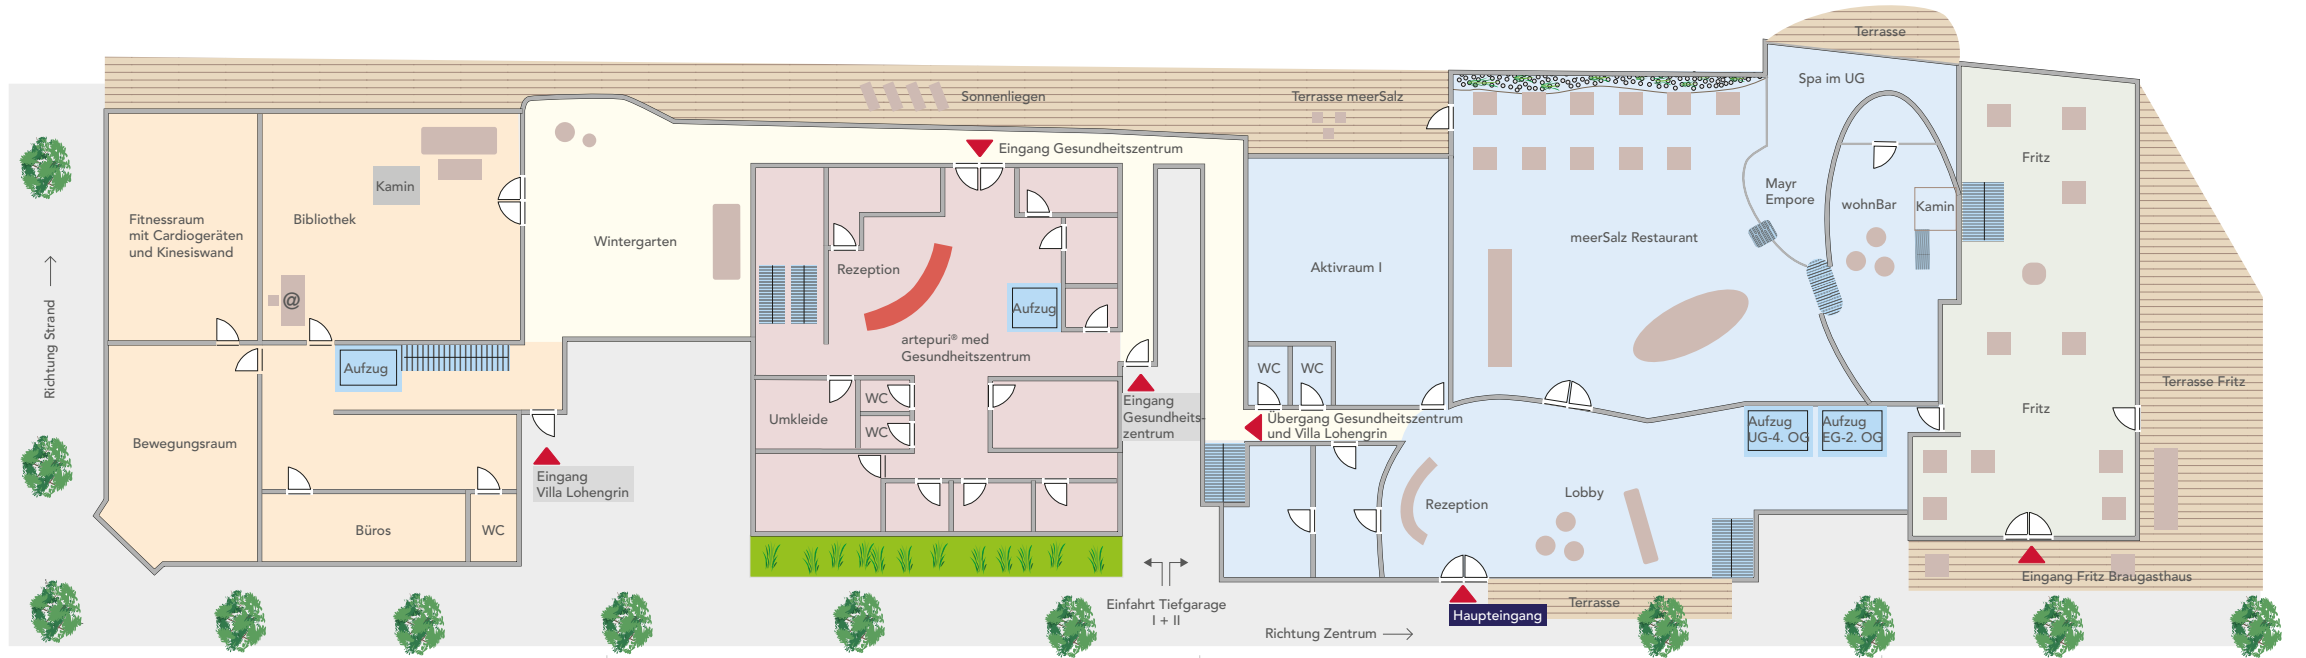

Villa Lohengrin

UG	Tiefgarage II
EG	Bibliothek + Fitnessräume
1. OG	Zimmer 411 – 415
2. OG	Zimmer 421 – 425
3. OG	Zimmer 431 – 435

Villa Skandinavia – artepuri med® Gesundheitszentrum

UG	Tiefgarage II
EG	Rezeption für Gesundheitszentrum und Kosmetik
1. OG	Kneippbecken + Behandlungsräume
2. OG	Kosmetik
3. OG	Behandlungsräume

Upstalsboom Hotel meerSinn Haupthaus

UG	Tiefgarage I
EG	meerSinn Spa mit Pool, Saunen + Dampfbad
EG	Rezeption, Lobby, Aktivraum I, meerSalz restaurant
1. OG	Zimmer 101 – 114, wohnBar
2. OG	Zimmer 201 – 214
3. OG	Zimmer 301 – 314
4. OG	Zimmer 401 – 406

Villa Carita

EG	Fritz Braugasthaus
2. OG	Aktivraum II Zimmer 221 – 223